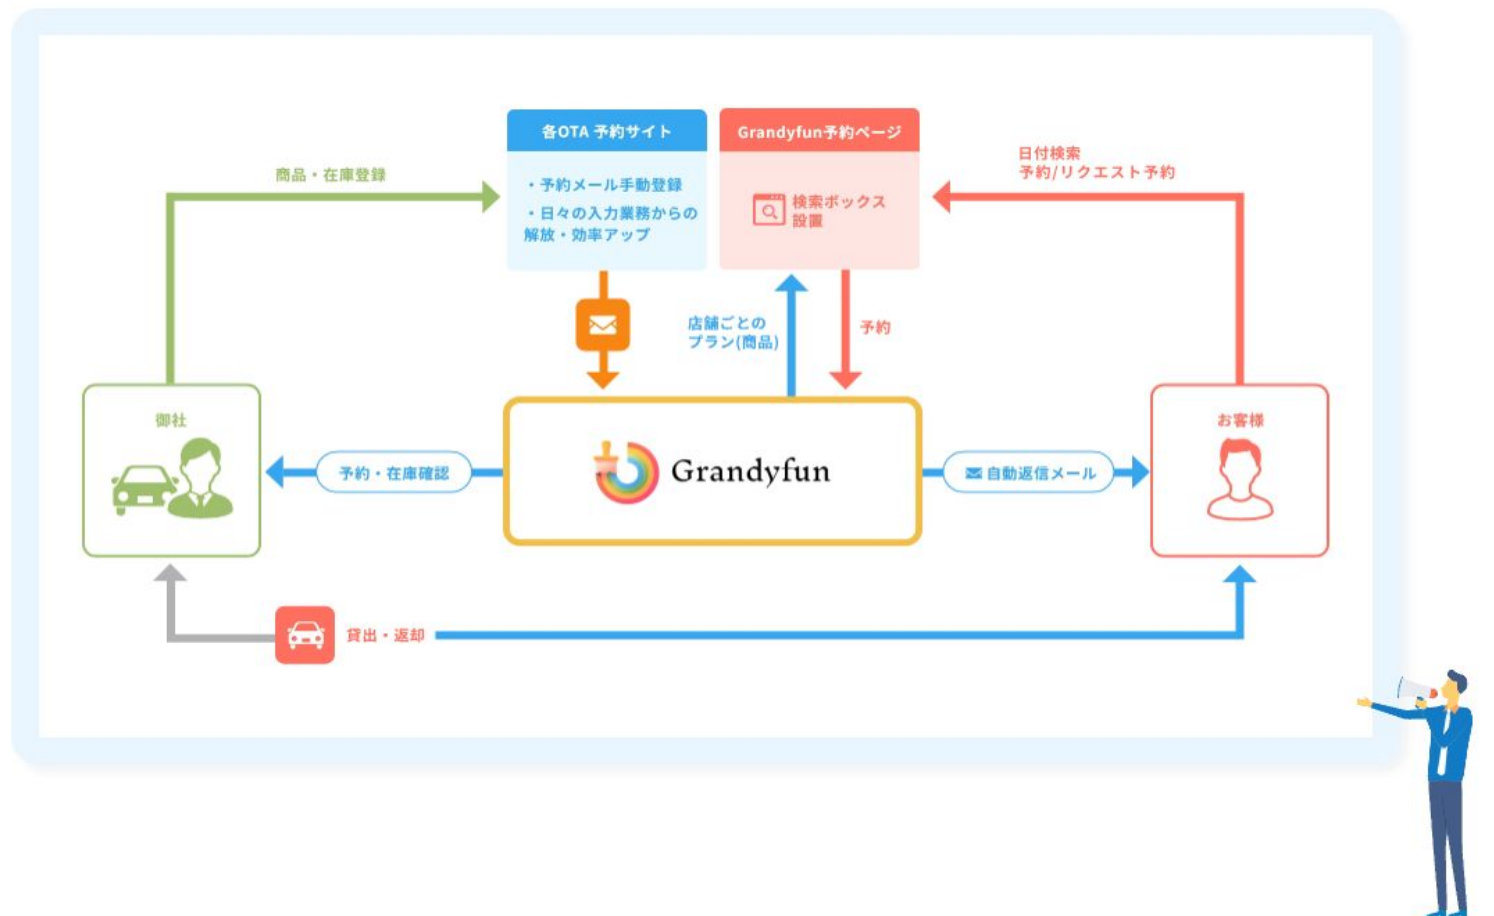

Grandyfun

レンタカーシステム 管理画面

Make the drive fun Make the ©

予約・在庫などレンタカー業務に必要なデータを一元管理することが可能です。

The screenshot displays the Grandyfun Home page. On the left is a blue sidebar menu with icons and text for: ホーム (Home), 予約・在庫 (Reservations/Inventory), プラン料金 (Plan Fees), オプション (Options), 売上 (Sales), 店舗 (Stores), スタッフ (Staff), 車両 (Vehicles), アカウント (Account), and ログアウト (Logout). The main content area shows the date 2023年2月27日 at the top. Below it are two reservation entries, each with a red '貸出' (Rent Out) label and a time. The first entry is at 08:00 with reservation number 12345678, memo 'チャイルドシート利用' (Child seat use), customer 'タナカ タロウ様' (Mr. Tanaka Tarou), car 'トヨタ' (Toyota), and staff '佐藤' (Sato). The second entry is at 08:30 with reservation number 98765432, memo blank, customer 'タナカ タロウ様' (Mr. Tanaka Tarou), car 'トヨタ' (Toyota), and staff '佐藤' (Sato). The date 2023年2月28日 is partially visible at the bottom.